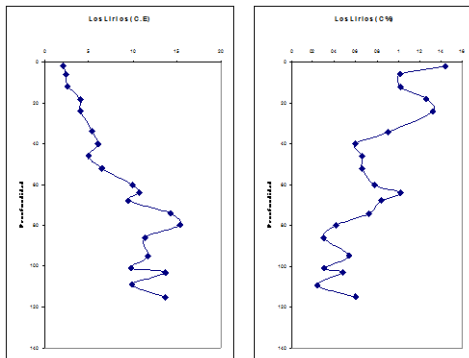

UNIVERSIDAD DE CORDOBA